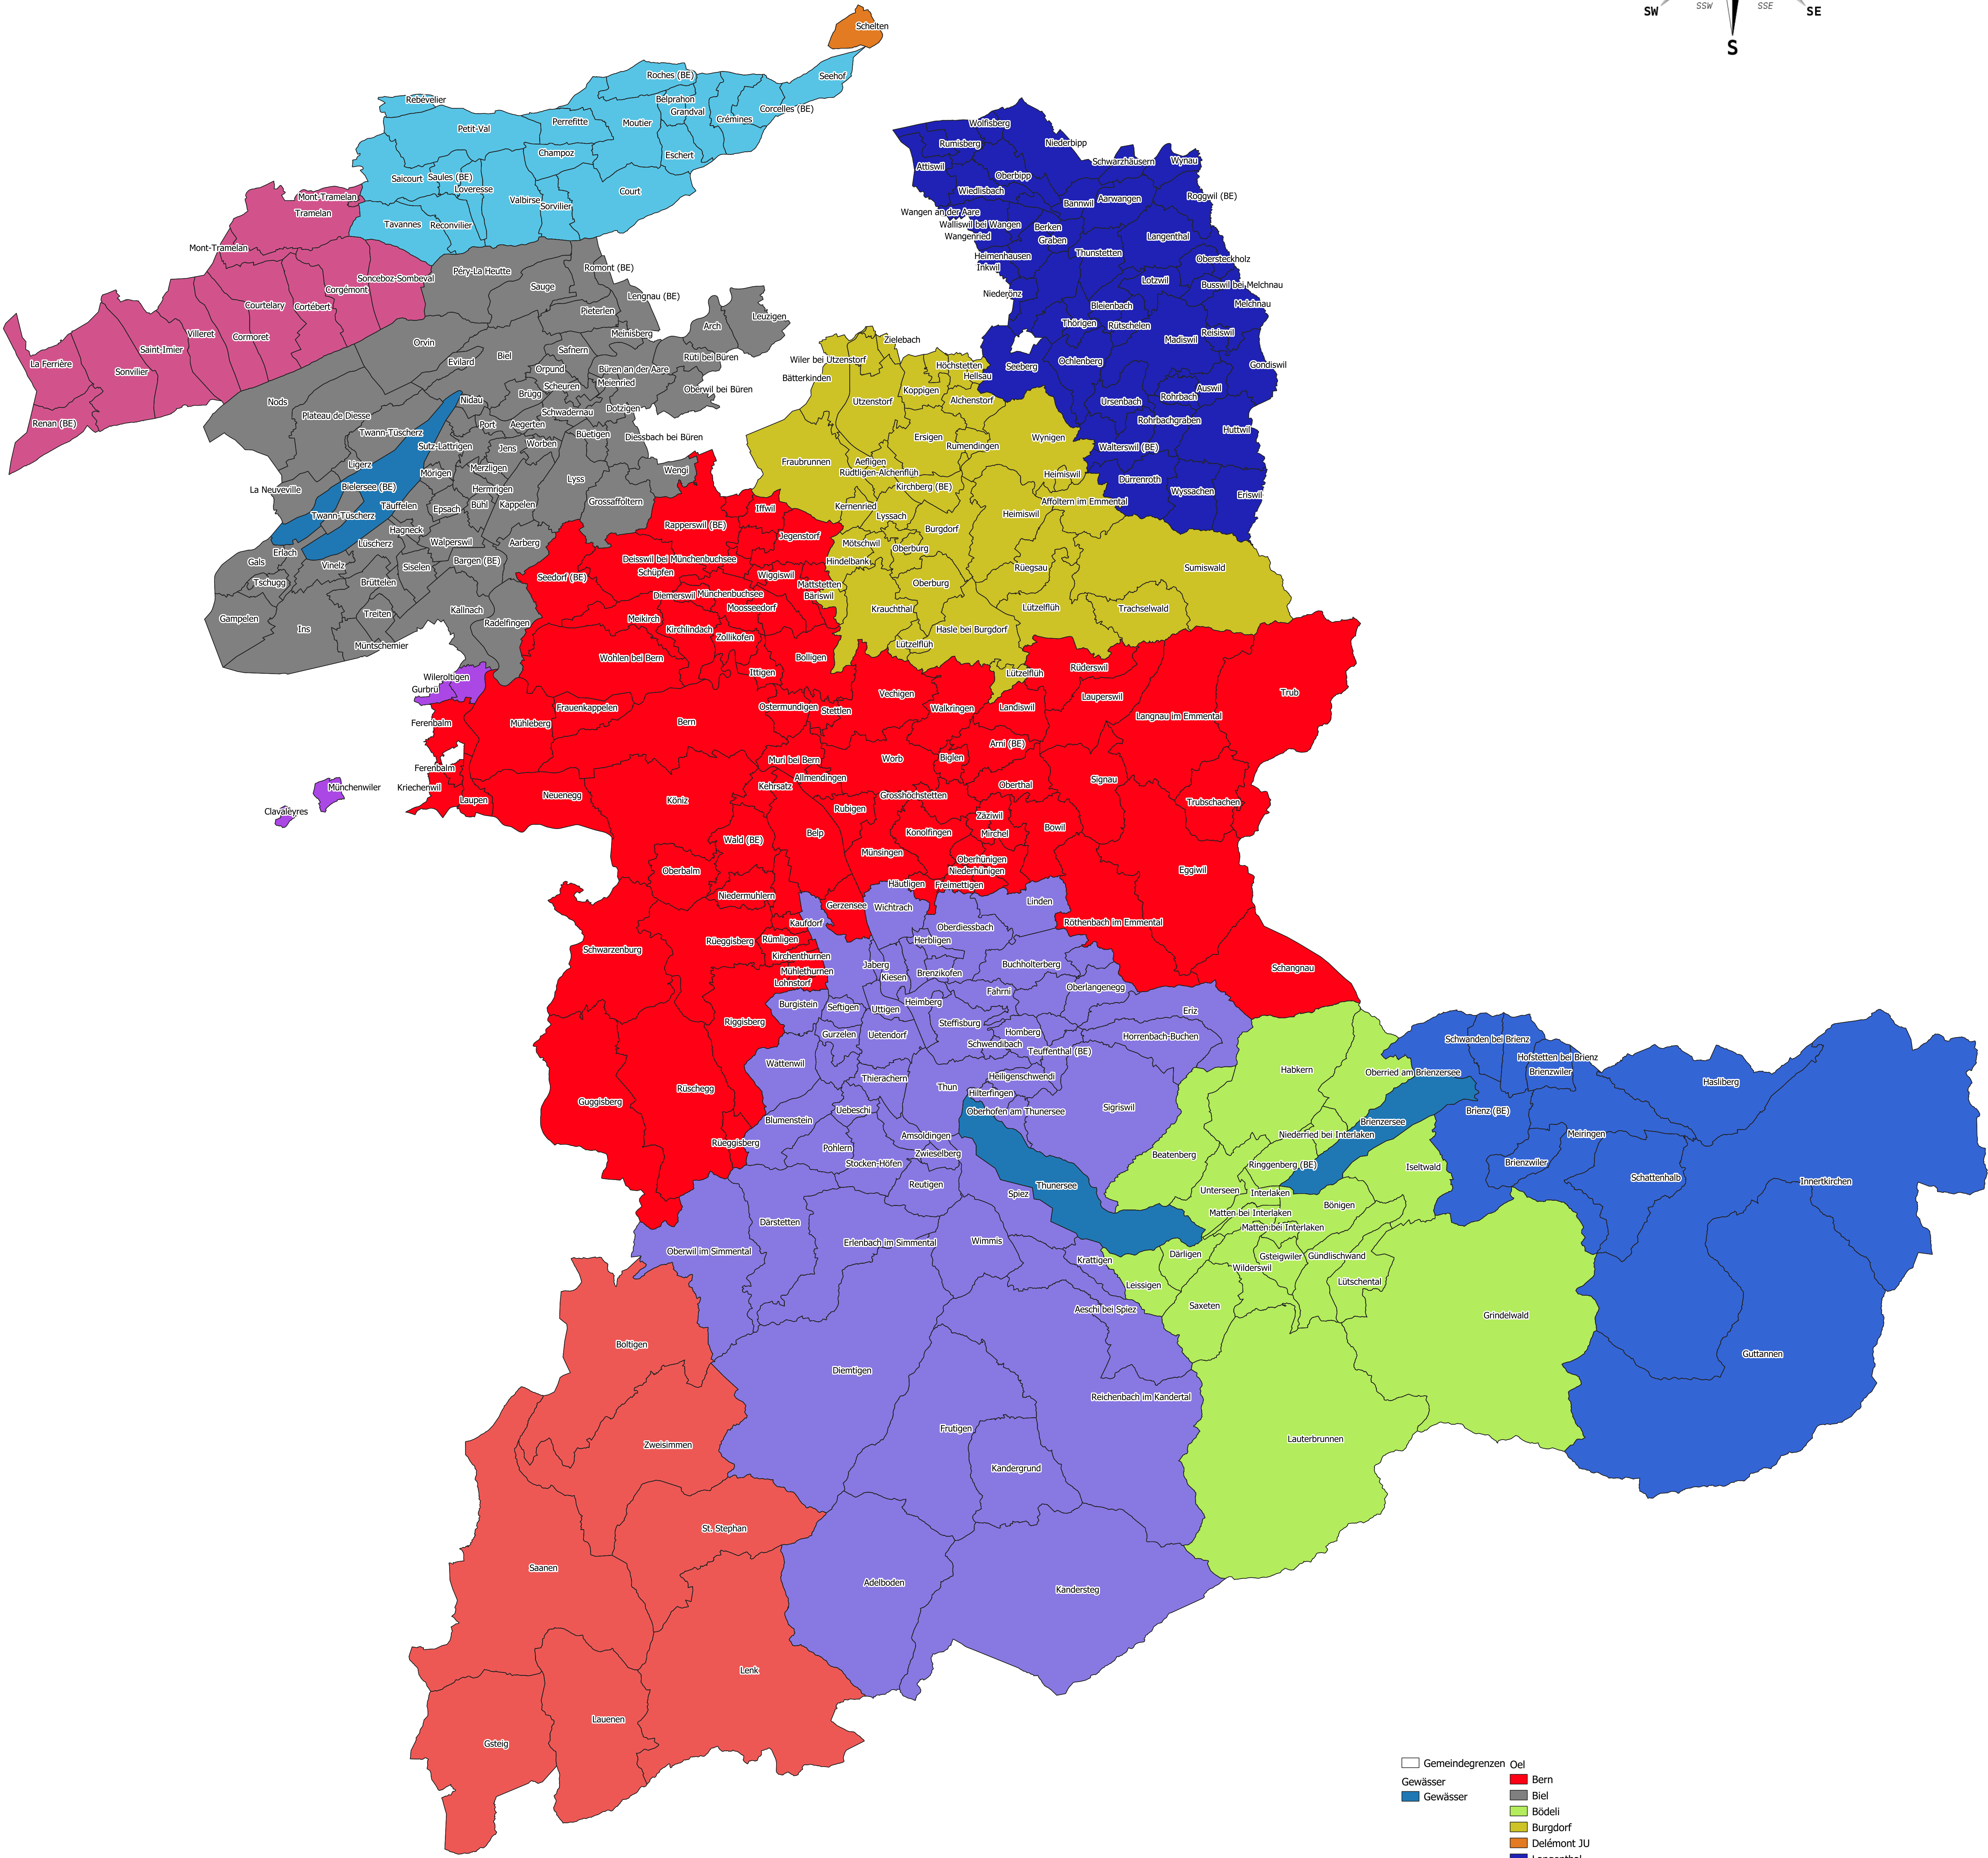

# Sonderstützpunkt Oel

- Gemeindegrenzen Oel
- Gewässer
- Gewässer
- Bern
- Biel
- Boudier
- Burgdorf
- Delémont JU
- Langenthal
- Meiringen
- Moutier
- Murten FR
- Saint-Imier
- Thun
- Zweisimmen