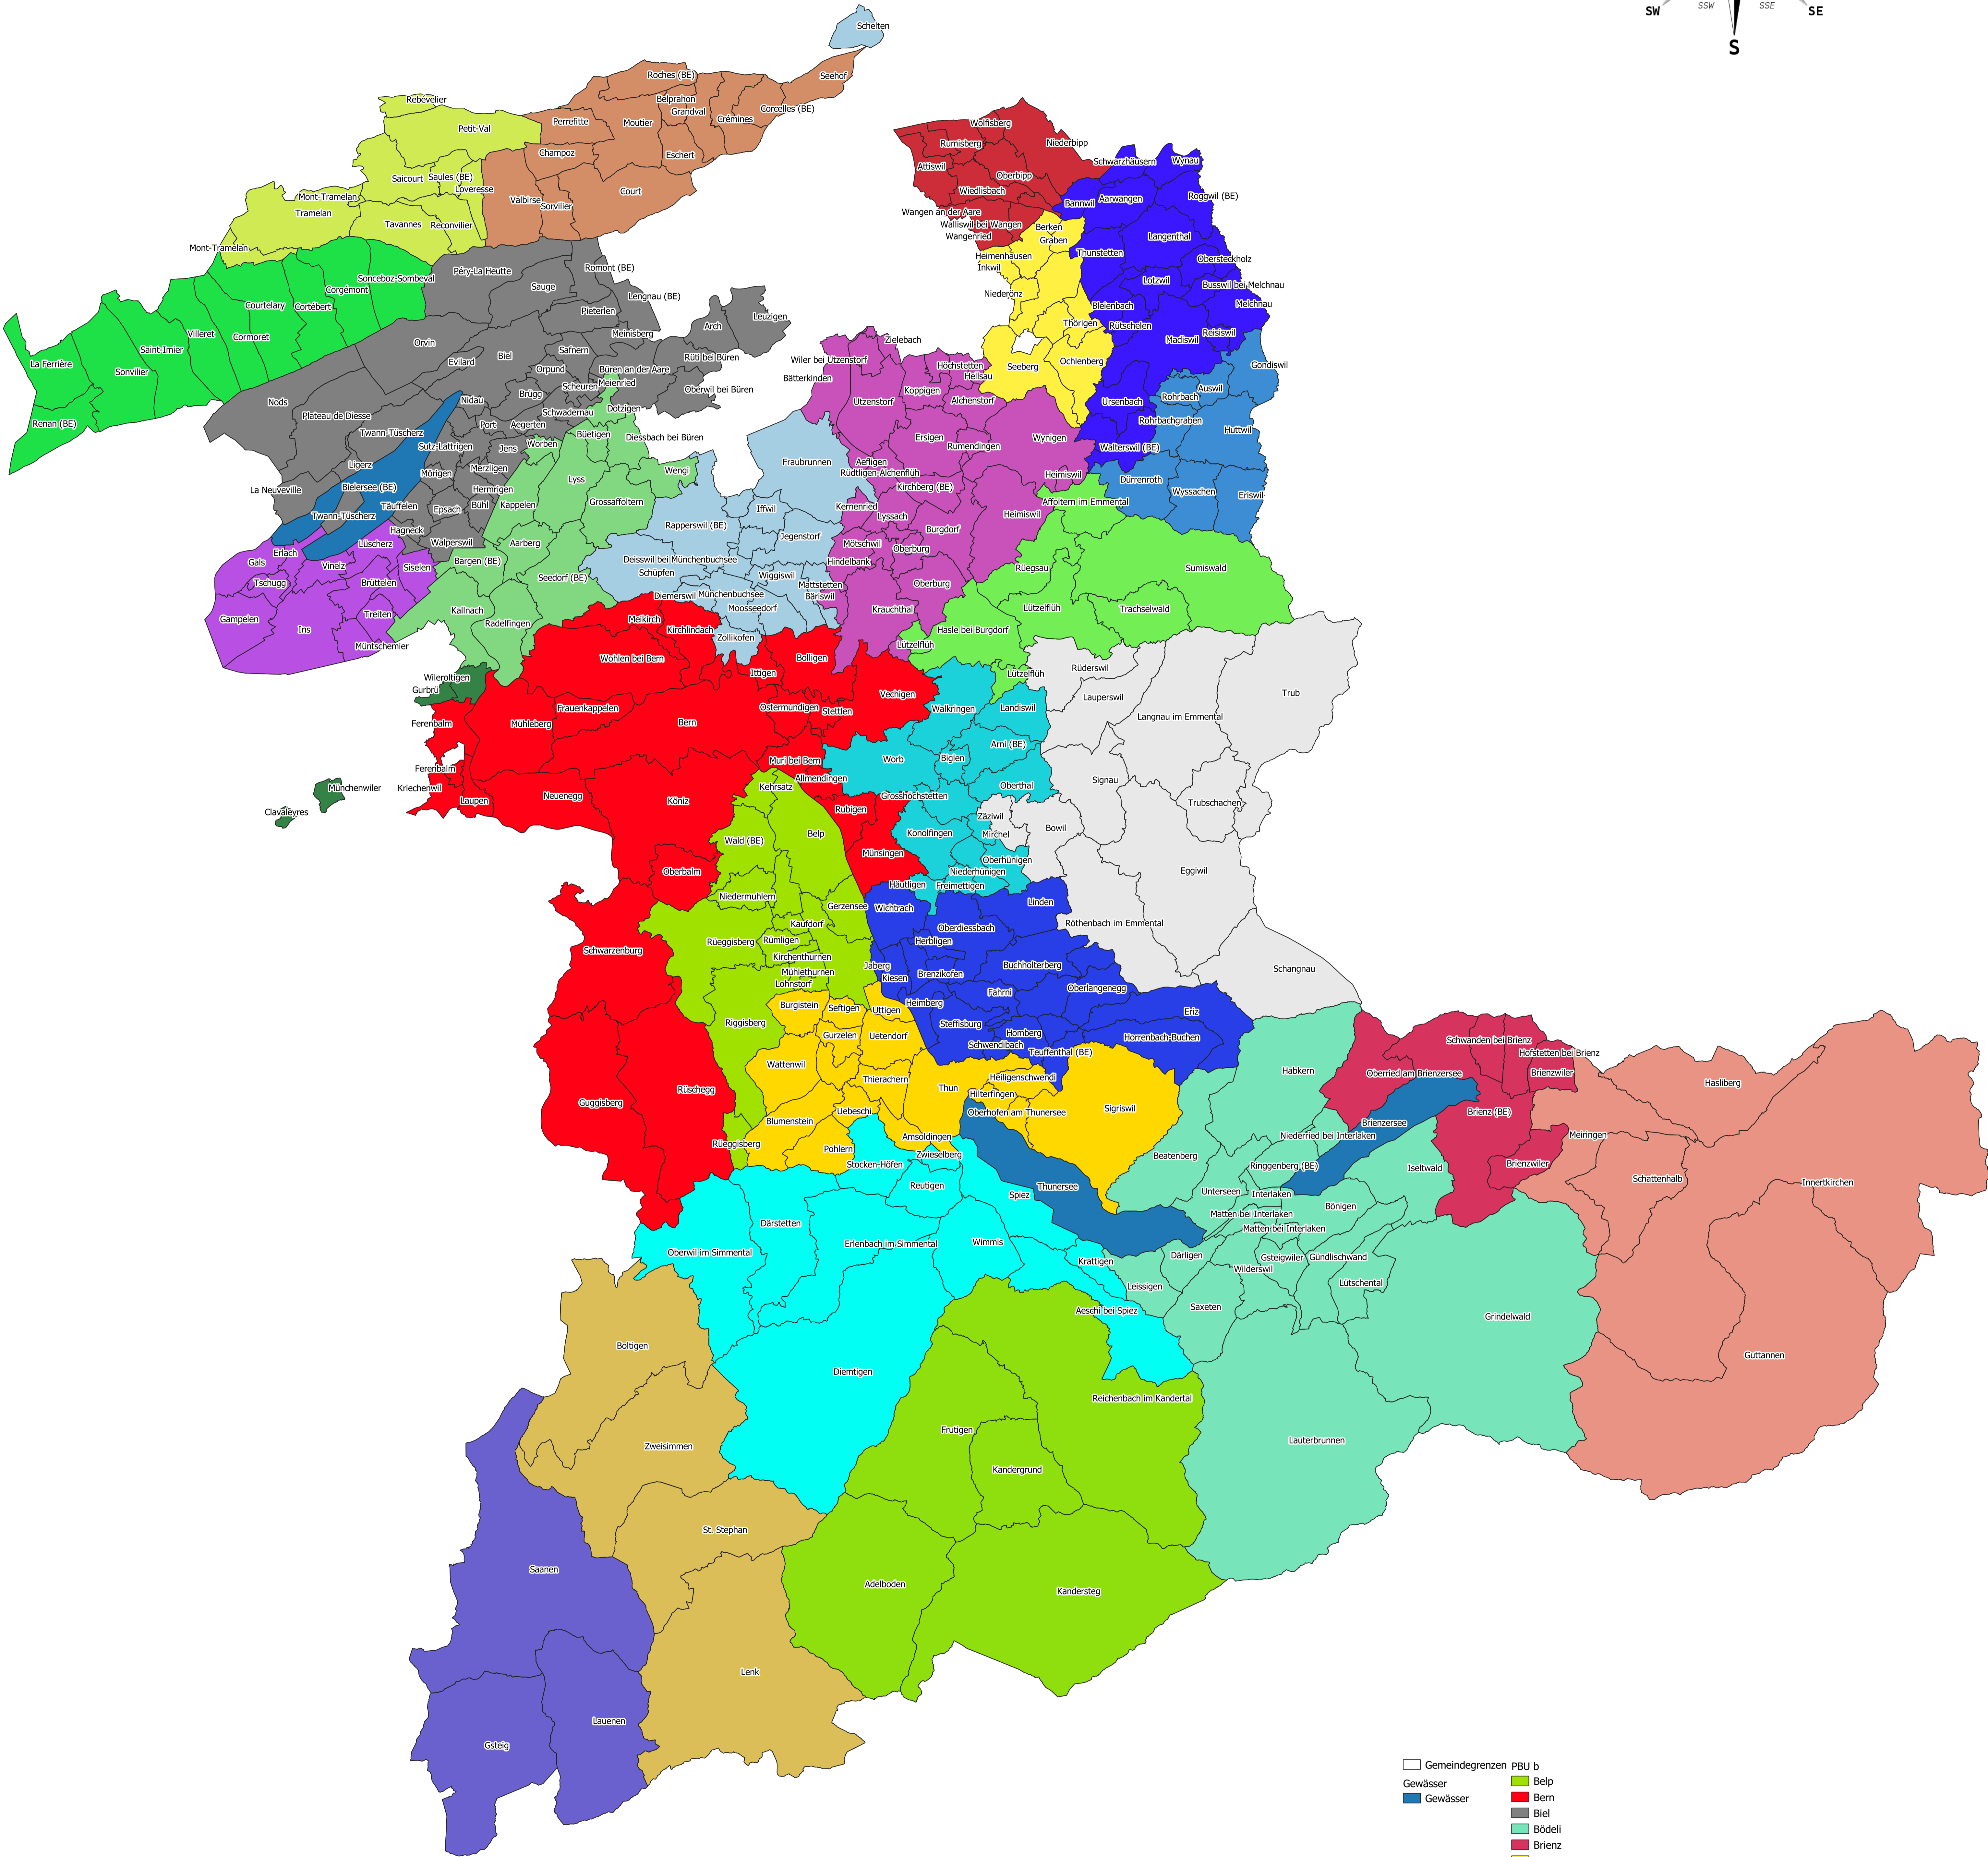

Der Partner der Feuerwehr

Wir versichern Ihr Gebäude.

Sonderstützpunkt Personenrettung bei Unfall b

- Gemeindegrenzen PBU b
- Gewässer
- Belp
- Bern
- Biel
- Bödeli
- Brienz-Oenz
- Buchsli-Oenz
- Burgdorf
- Delémont JU
- Erguël (Saint-Imier)
- Frutigen
- Huttwil
- Ins
- Langenthal
- Lyss
- Meiringen
- Moutier
- Münchenbuchsee
- Murten FR
- Niederbipp
- Oberemmental
- Saamen
- Spiez
- Steffisburg
- Sumiswald
- Thun
- Tramelan
- Worb
- Zweisimmen

10 0 10 20 30 40 km