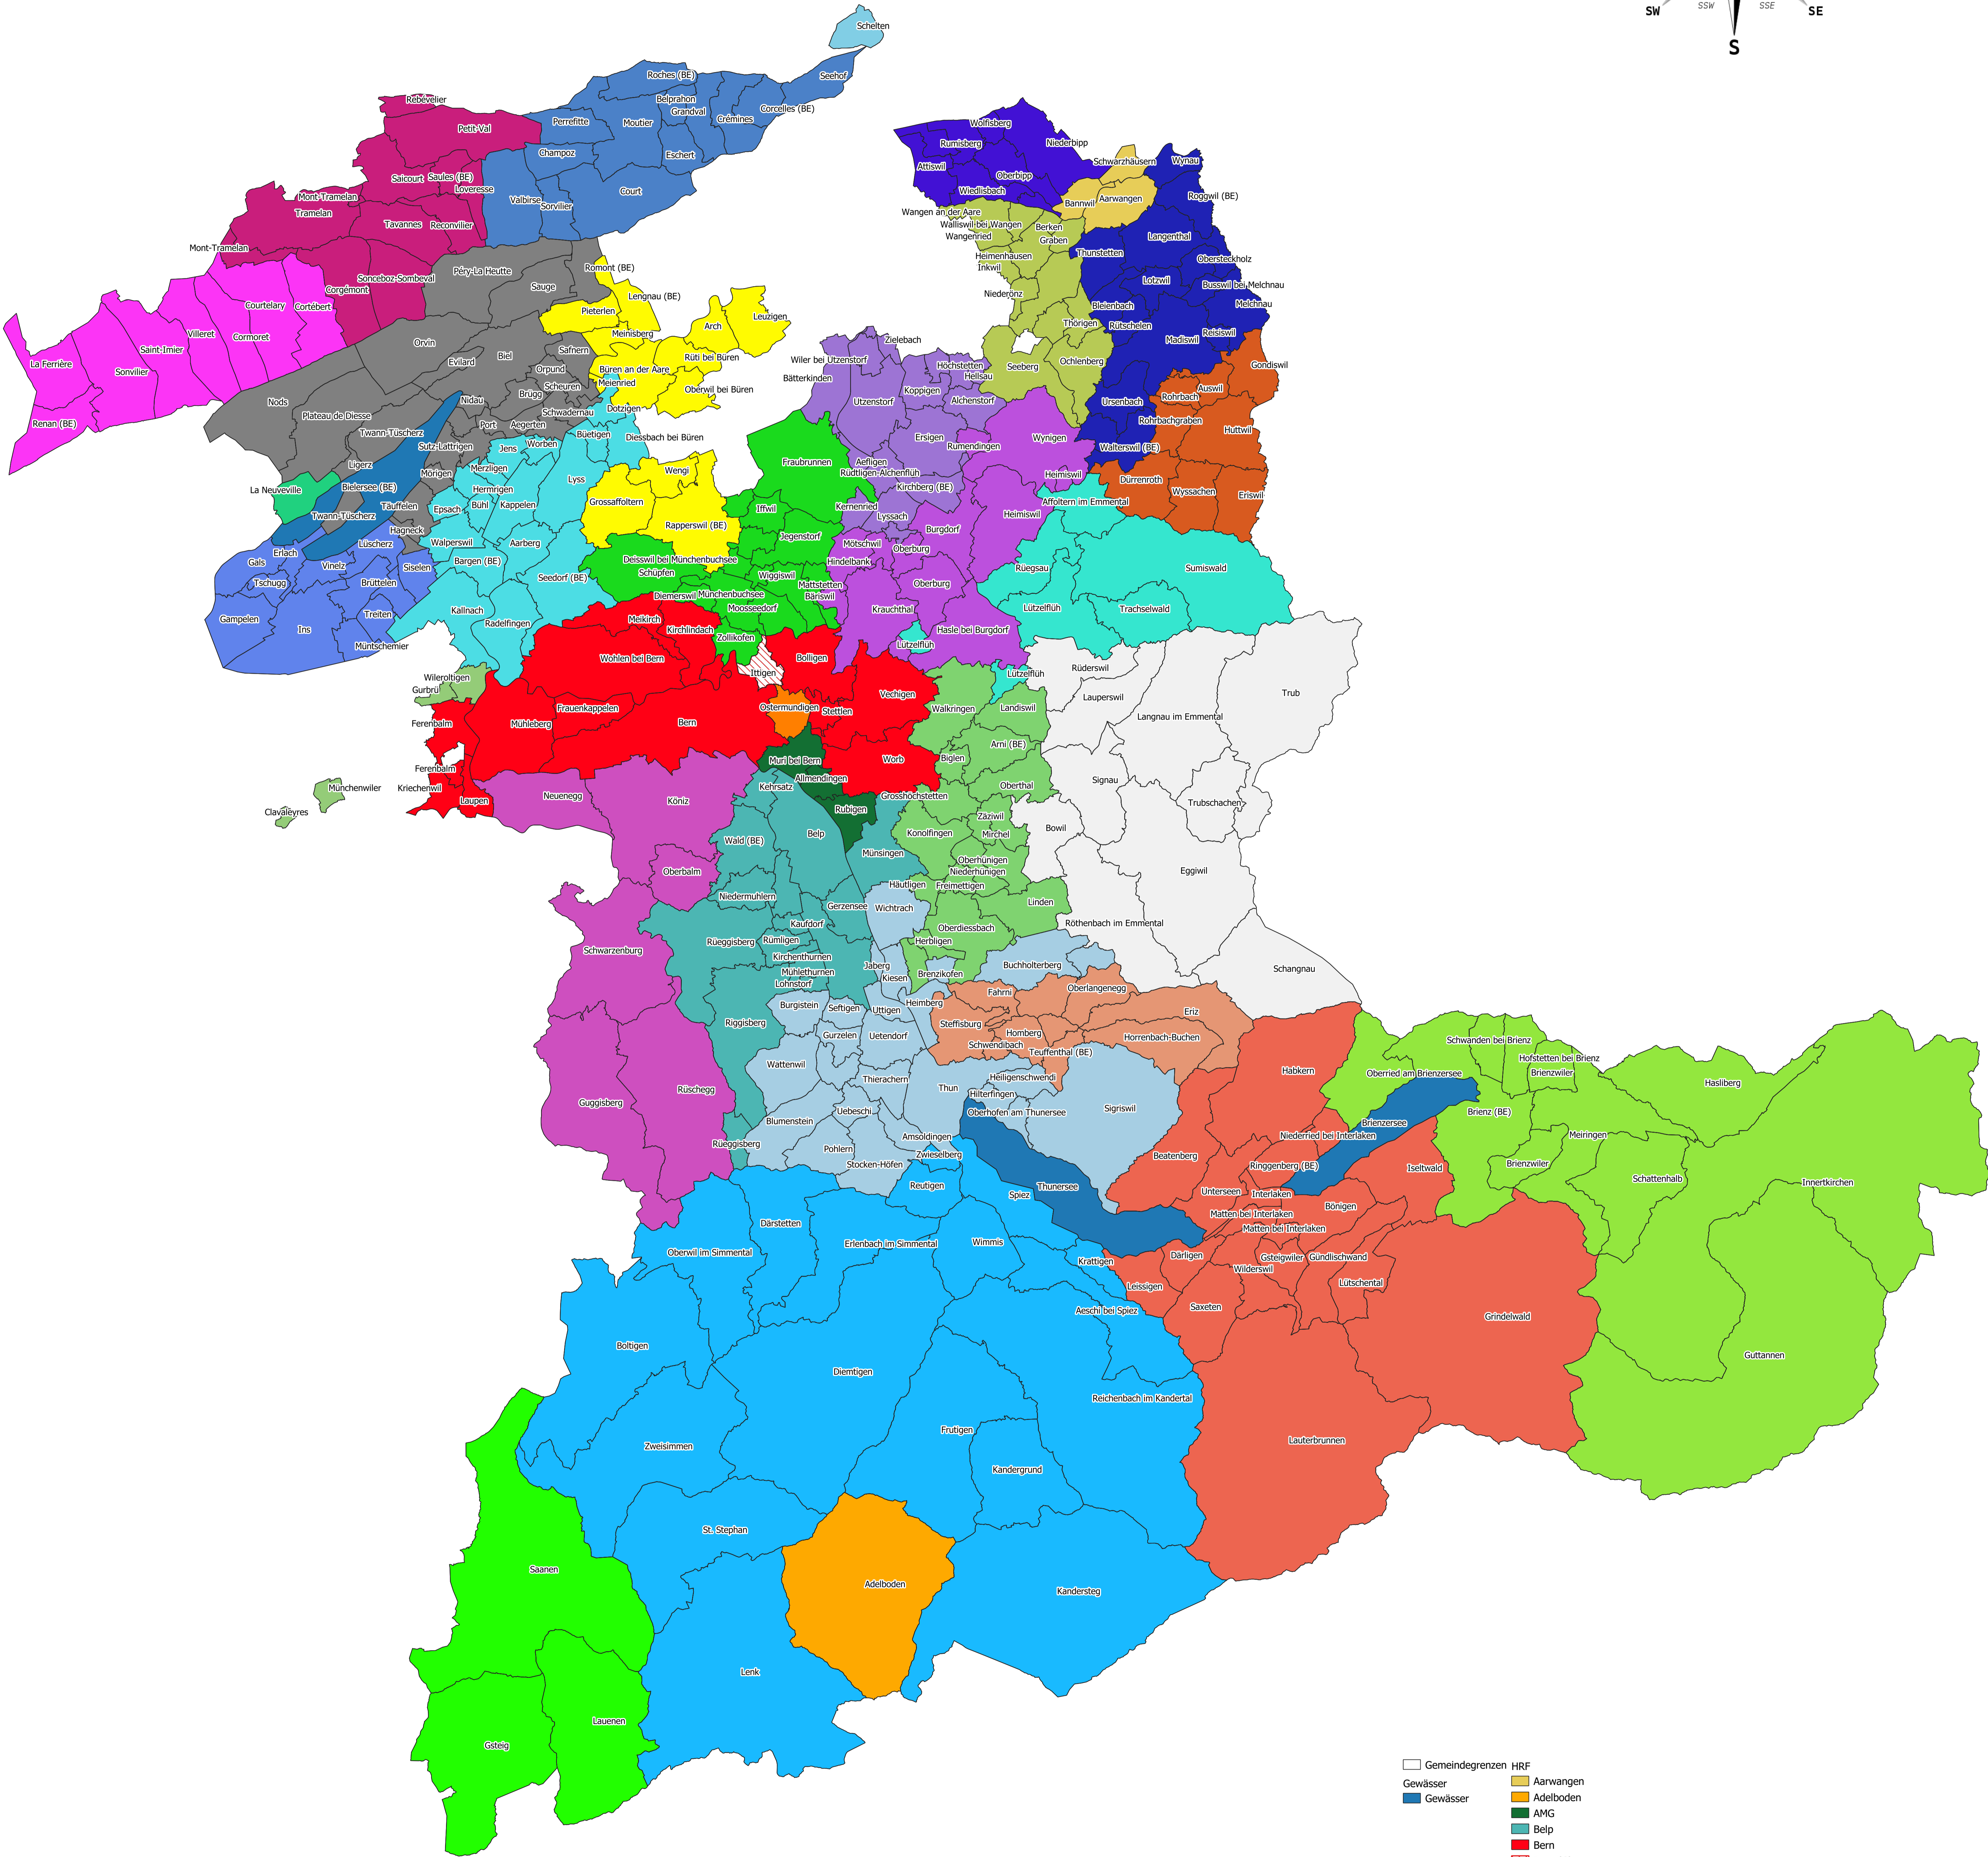

Der Partner der Feuerwehr

Wir versichern Ihr Gebäude.

Sonderstützpunkt Hubrettungsfahrzeug

- Gemeindegrenzen HRF
- Gewässer
- Gewässer
- Aarwangen
- Adelboden
- AMG
- Belp
- Bern
- Bern (G)
- Biel
- Bödeli
- Büren a.A
- Burgdorf
- Château-d'Oex VD
- Délémont JU
- Herzogenbuchse
- Huttwil
- Ins
- Kirchberg
- Köniz
- Konolfingen
- Langenthal
- Langnau
- Lyss
- Meiringen
- Moutier
- Münchenbuchsee
- Murten FR
- Neuenburg NE
- Niederbipp
- Ostermündigen
- Saint-Imier
- Spiez
- Steffisburg
- Sumiswald
- Thun
- Trametan